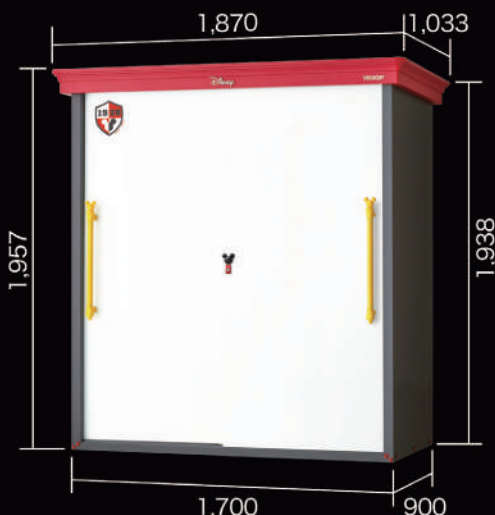

YMWD-1709A / MM

価格

¥ 264,000 [240,000]

YMWD-1307A / MM

¥ 231,000 [210,000]

標準組立費

¥ 29,700 [27,000]

¥ 26,400 [24,000]

価格は全て
税込価格 [税抜価格] です

有効開口寸法

幅 675mm × 高さ 1,779mm

幅 475mm × 高さ 1,779mm

有効室内寸法

幅 1,698mm × 奥行 792mm × 高さ 1,865mm

幅 1,298mm × 奥行 642mm × 高さ 1,865mm

床面積

1.53 m² (0.46 坪)

0.98 m² (0.3 坪)

スチール製物置

主要構造部材：溶融亜鉛めっき鋼板 (カラー鋼板)

標準

■棚板 2 枚付 (後面用)

YMWD-1307A 用：幅 646mm × 奥行 425mm

YMWD-1709A 用：幅 846mm × 奥行 425mm