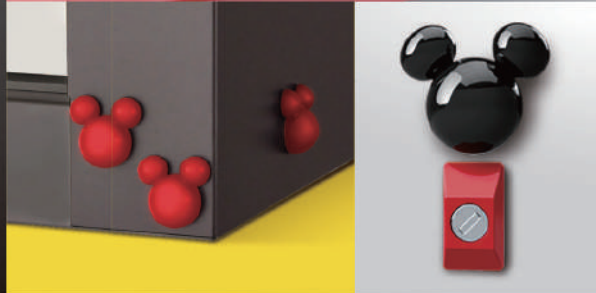

Disney

自由に貼れる
ステッカー付き!

MICKEY MOUSE

ヨド物置 < ディズニーシリーズ > ミッキーマウスモデル
全国のヨド物置取扱店にて 2024 年 6 月 6 日より予約受付開始

こちらの物置をご購入の先着 600 名様に
**ディズニーグッズを
抽選でプレゼント!**

商品の詳細はホームページをご確認ください

当商品をご購入された先着 600 名様にディズニー
グッズをプレゼントします。
抽選で下記 3 パターンのいずれかが当たります。

ミッキーマウス擬音デジタル電波時計…200 名様
ミッキーマウスホットサンドメーカー…200 名様
ミッキー&ミニー耐熱ペアマグ…200 名様

ミッキーマウス擬音
デジタル電波時計

ミッキーマウス
ホットサンドメーカー

ミッキー&ミニー
耐熱ペアマグ

ヨド物置

YODOKO
MONOOKI

詳細はこちら

YODOKO MONOOKI